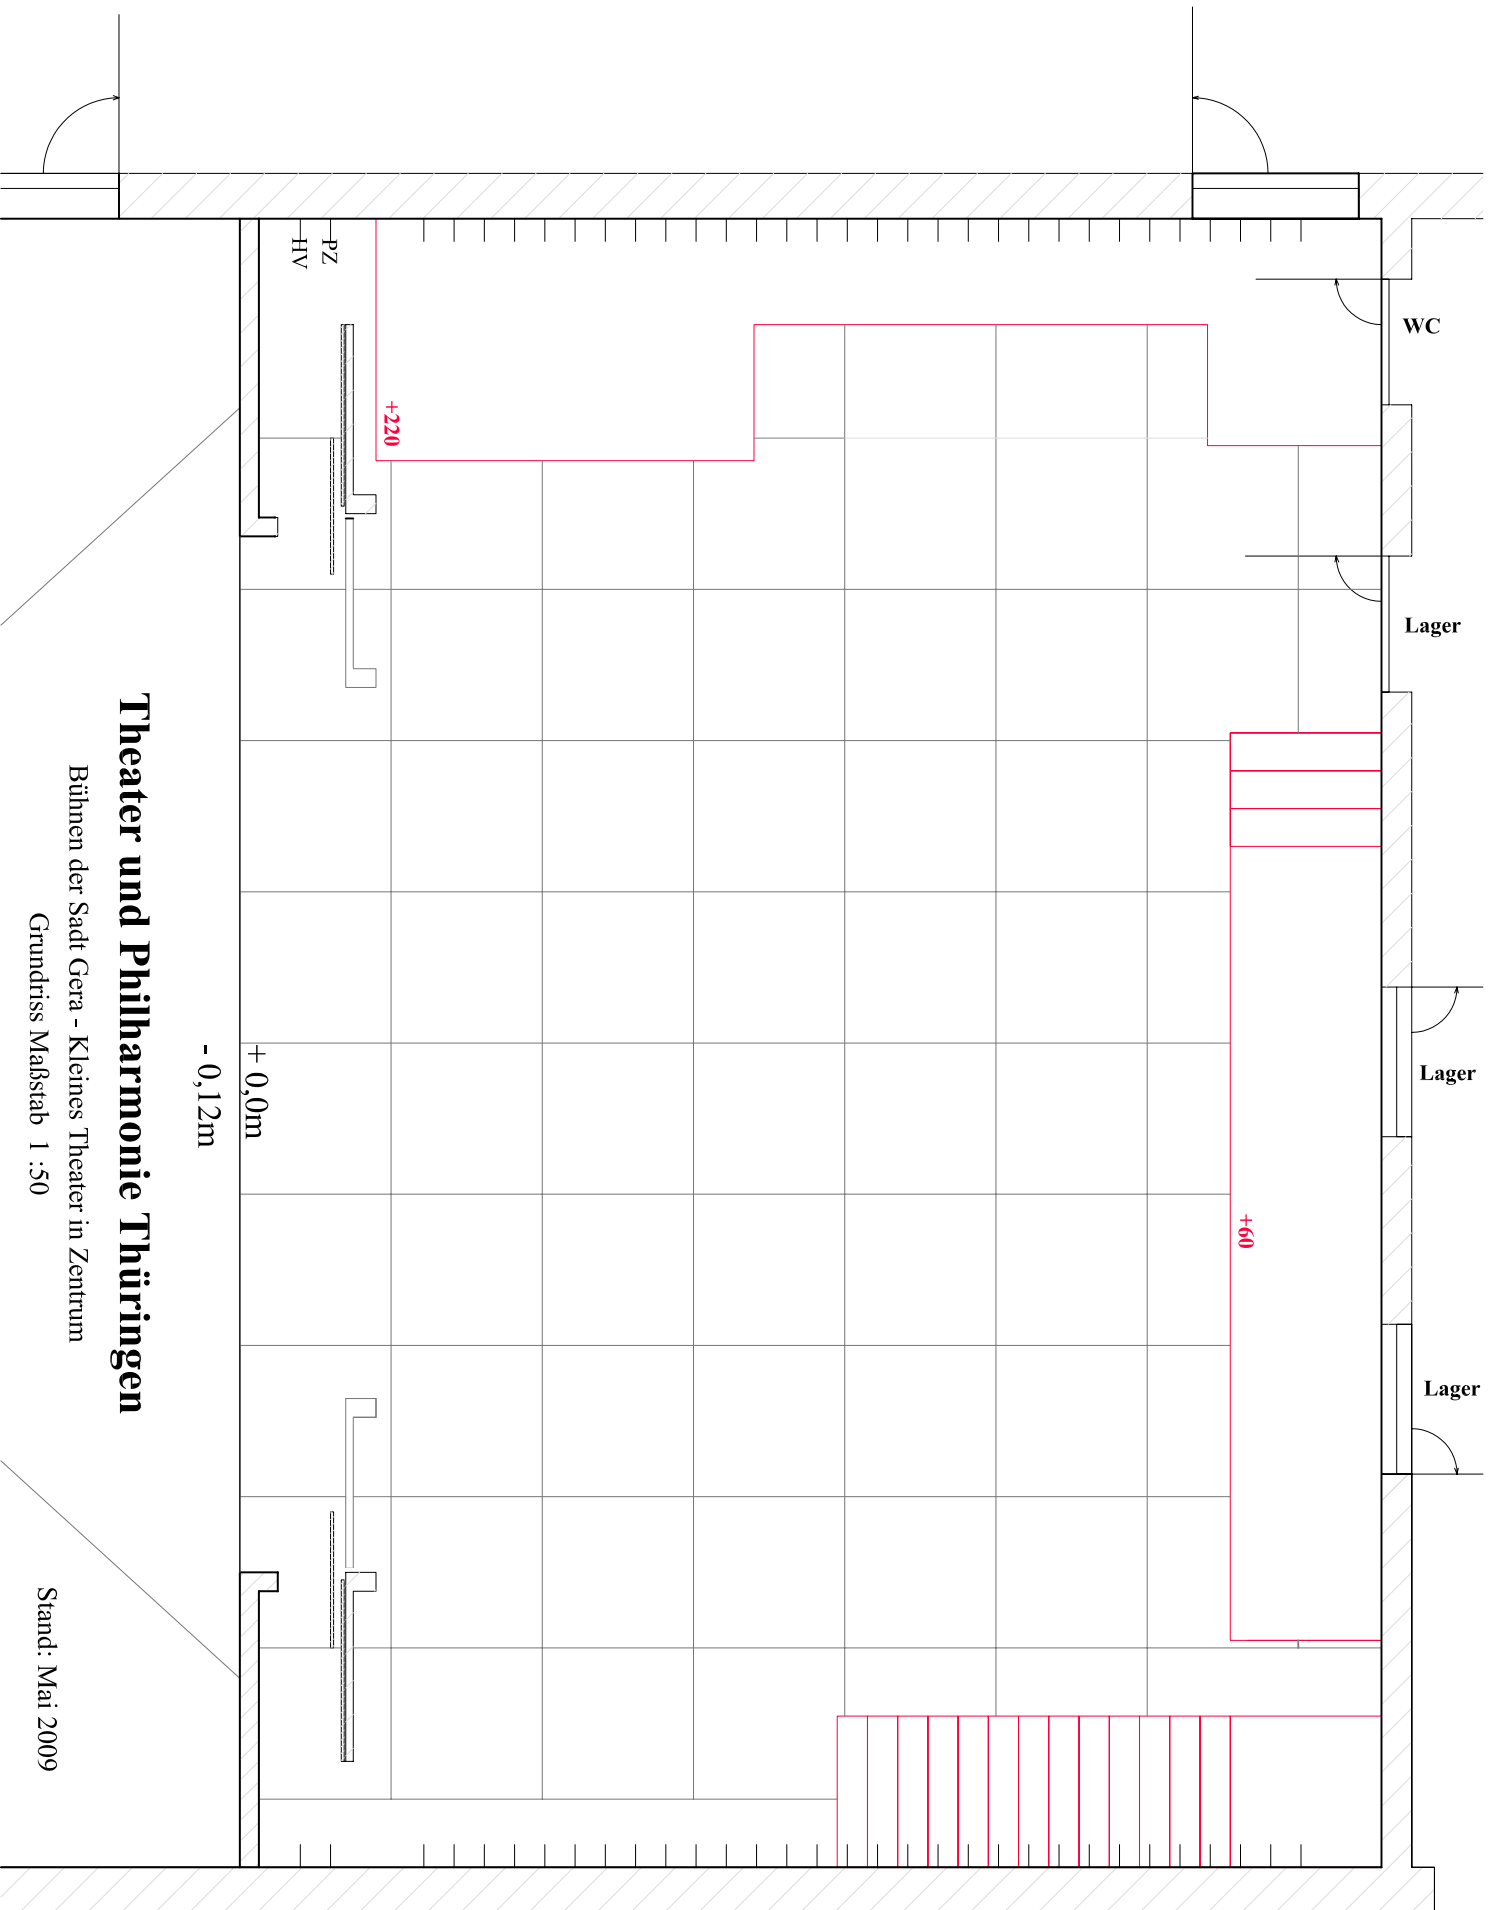

Theater und Philharmonie Thüringen

Bühnen der Stadt Gera - Kleines Theater in Zentrum

Grundriss Maßstab 1 :100

Stand: Mai 2009

Theater und Philharmonie Thüringen

Bühnen der Stadt Gera - Kleines Theater in Zentrum
 Grundriss Maßstab 1 : 50

Stand: Mai 2009

Theater und Philharmonie Thüringen

Bühnen der Stadt Gera - Kleines Theater in Zentrum

Schnitt Maßstab 1 :50

Stand: Mai 2009

KTZ Gera- Daten Beleuchtung

- **Stellwerk:** Strand Lighting GLX
- **Dimmer:** 4x a´ 6x 2,2KW (auf Bühne links)
8x a´ 6x 2,2KW (Dimmerraum hinter Bühne links)