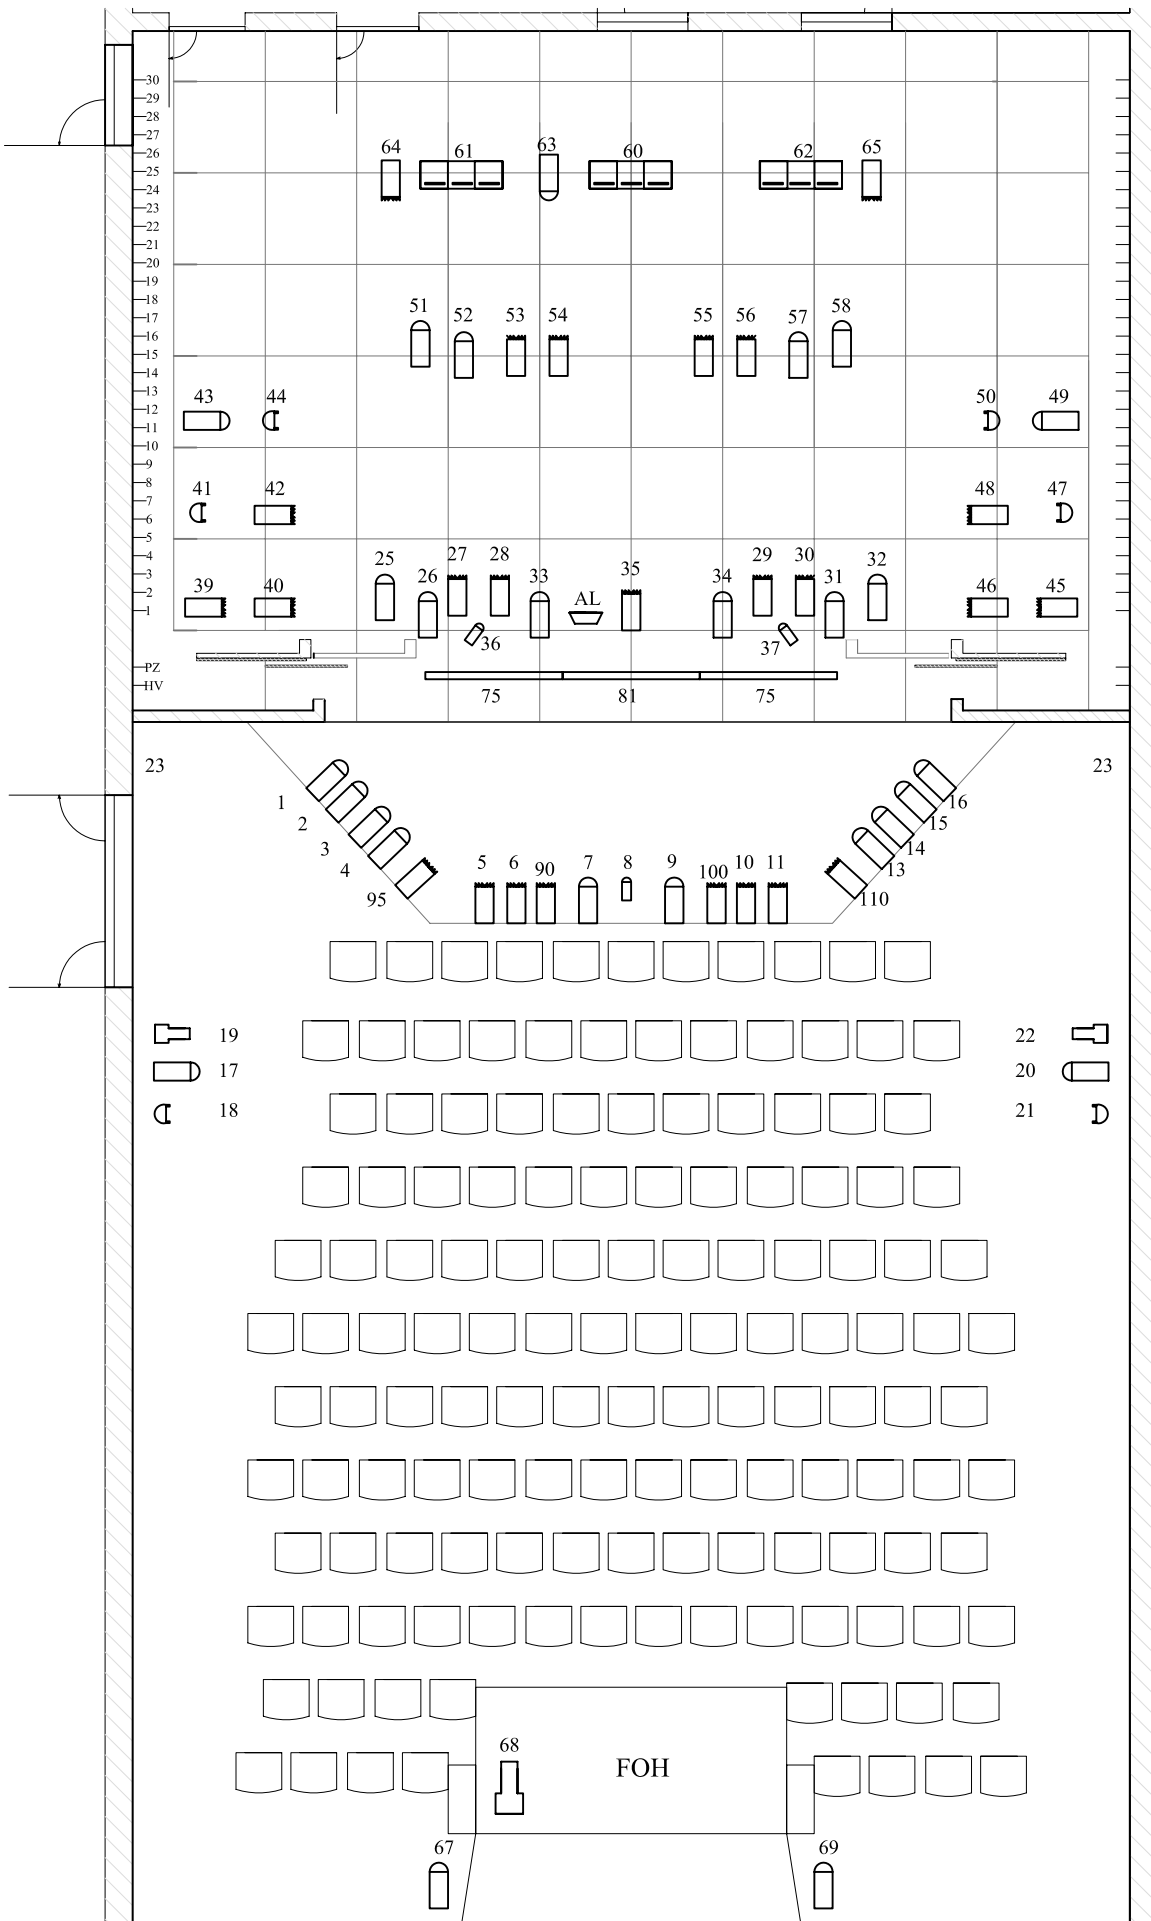

Dimmer	Versatz	Position	Typ
51	Bühne M.links1	Portalbrücke	GRIVEN 500W PC
52	Bühne M.links2	Portalbrücke	GRIVEN 500W PC
53	Bühne M.links3	Portalbrücke	GRIVEN 500W PC
54	Bühne M.links4	Portalbrücke	GRIVEN 500W PC
55	Bühne M.rechts1	Portalbrücke	Typ 701 500W Fresnel
56	Bühne M.rechts2	Portalbrücke	Dedolight 150W PC
57	Bühne M.rechts3	Portalbrücke	Dedolight 150W PC
58	Bühne M.rechts4	Portalbrücke	Zubehör
59	Bühne H.links1	Gasse Li	Typ 701 500W Fresnel
60	Bühne H.links2	Gasse Li	Typ 701 500W Fresnel
61	Bühne H.links3	Gasse Li	NV 200
62	Bühne H.links4	Gasse Li	Typ 701 500W Fresnel
63	Bühne H.rechts1	Gasse Li	GRIVEN 500W PC
64	Bühne H.rechts2	Gasse Li	NV 200
65	Bühne H.rechts3	Gasse Re	Typ 701 500W Fresnel
66	Bühne H.rechts4	Gasse Re	Typ 701 500W Fresnel
67	Tonstudio li. 1	Gasse Re	NV 200
68	Direkt	Gasse Re	Typ 701 500W Fresnel
69	Tonstudio re. 1	Gasse Re	GRIVEN 500W PC
70		Gasse Re	NV 200
71	Direkt	hinten	Saallicht
72	Direkt	vorn	Saallicht

Theater und Philharmonie Thüringen

Bühnen der Stadt Gera - Kleines Theater in Zentrum

Scheinwerferübersicht

Stand: Mai 2009