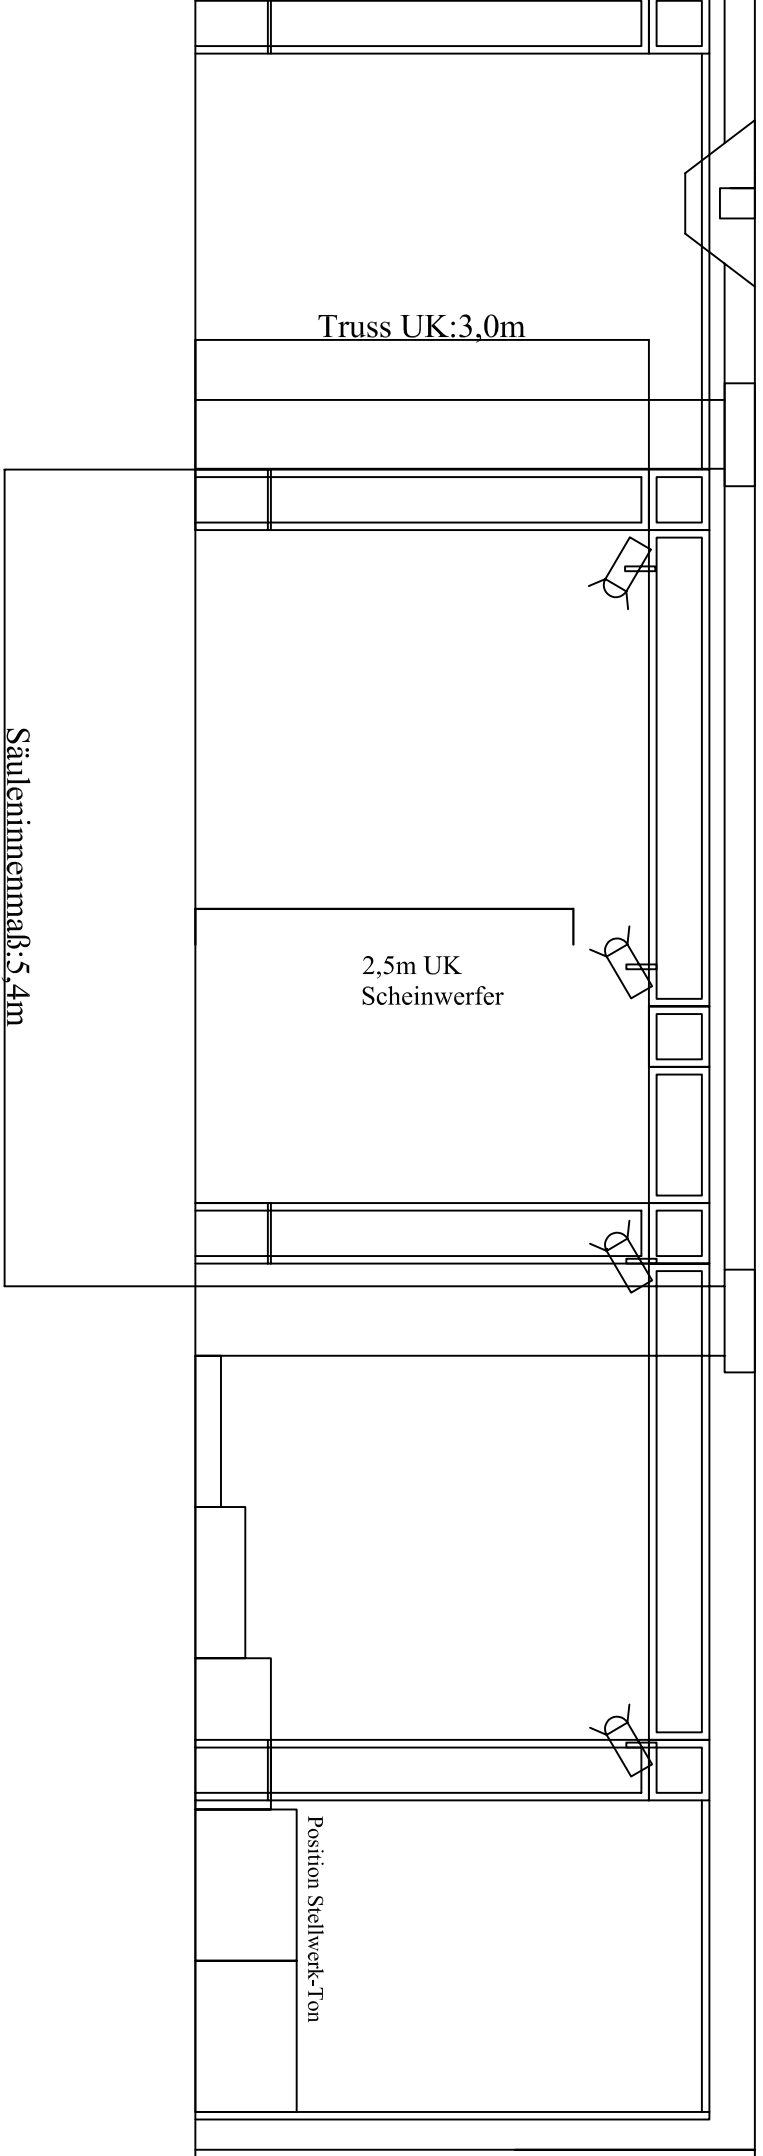

Tonhalle Gera- Technische Daten

- **Technische Parameter des Raumes:**

- Spielfläche ca. 80 m² (inkl. Zuschauerpodest)
- feste Bestuhlung 40 Plätze
zu beachten sind die im Raum befindlichen Säulen und der Traverseneinbau
- Raumhöhe von 3,70m reduziert sich auf der Spielfläche durch Truss auf 3,0m und Scheinwerfer auf 2,50m Höhe.

- **Podestmaterial:**

- Bütec
 - 20 Platten 2x1m
 - 5 Platten 1x1m
- Podestfüße
 - 32x 15cm
 - 17x 17cm
 - 28x 33cm
 - 62x 50cm
 - 36x 67cm
 - 44x 83cm
 - 24x 100cm

Theater und Philharmonie Thüringen

Bühnen der Stadt Gera - Tonhalle

Grundriss Maßstab 1 : 75

Stand: Mai 2009

Theater und Philharmonie Thüringen

Bühnen der Stadt Gera - Tonhalle

Schnitt Maßstab 1 : 50

Stand: Mai 2009

Tonhalle Gera- Daten Beleuchtung

- **Stellwerk** **Zero 88 Frog** 1DMX Linie (512)
- **Dimmer** 18 Dimmer 2,5KW
- **Direktkreise** : 1 x 32A/400V CEE Norm (belegt für vorhandene Dimmerpacks)
 1 x 16A/400V CEE Norm (belegt für vorhandene Dimmerpacks)
 2 x 16A/230V (je 1 Ring links + rechts der Spielfläche)
- **Scheinwerfer:** Bestückung laut Übersichtsplan (Standartvariante)
 - 12x PC FHR 1000
 - 8x PC FHR 500
 - 4x sym. Flächenleuchte 1KW
 - 6x Par 56
 - 3x Profil 500- 650W
 - 1x Verfolger H500
- **Farbfilter**
Bestand von Lee Farbfilter