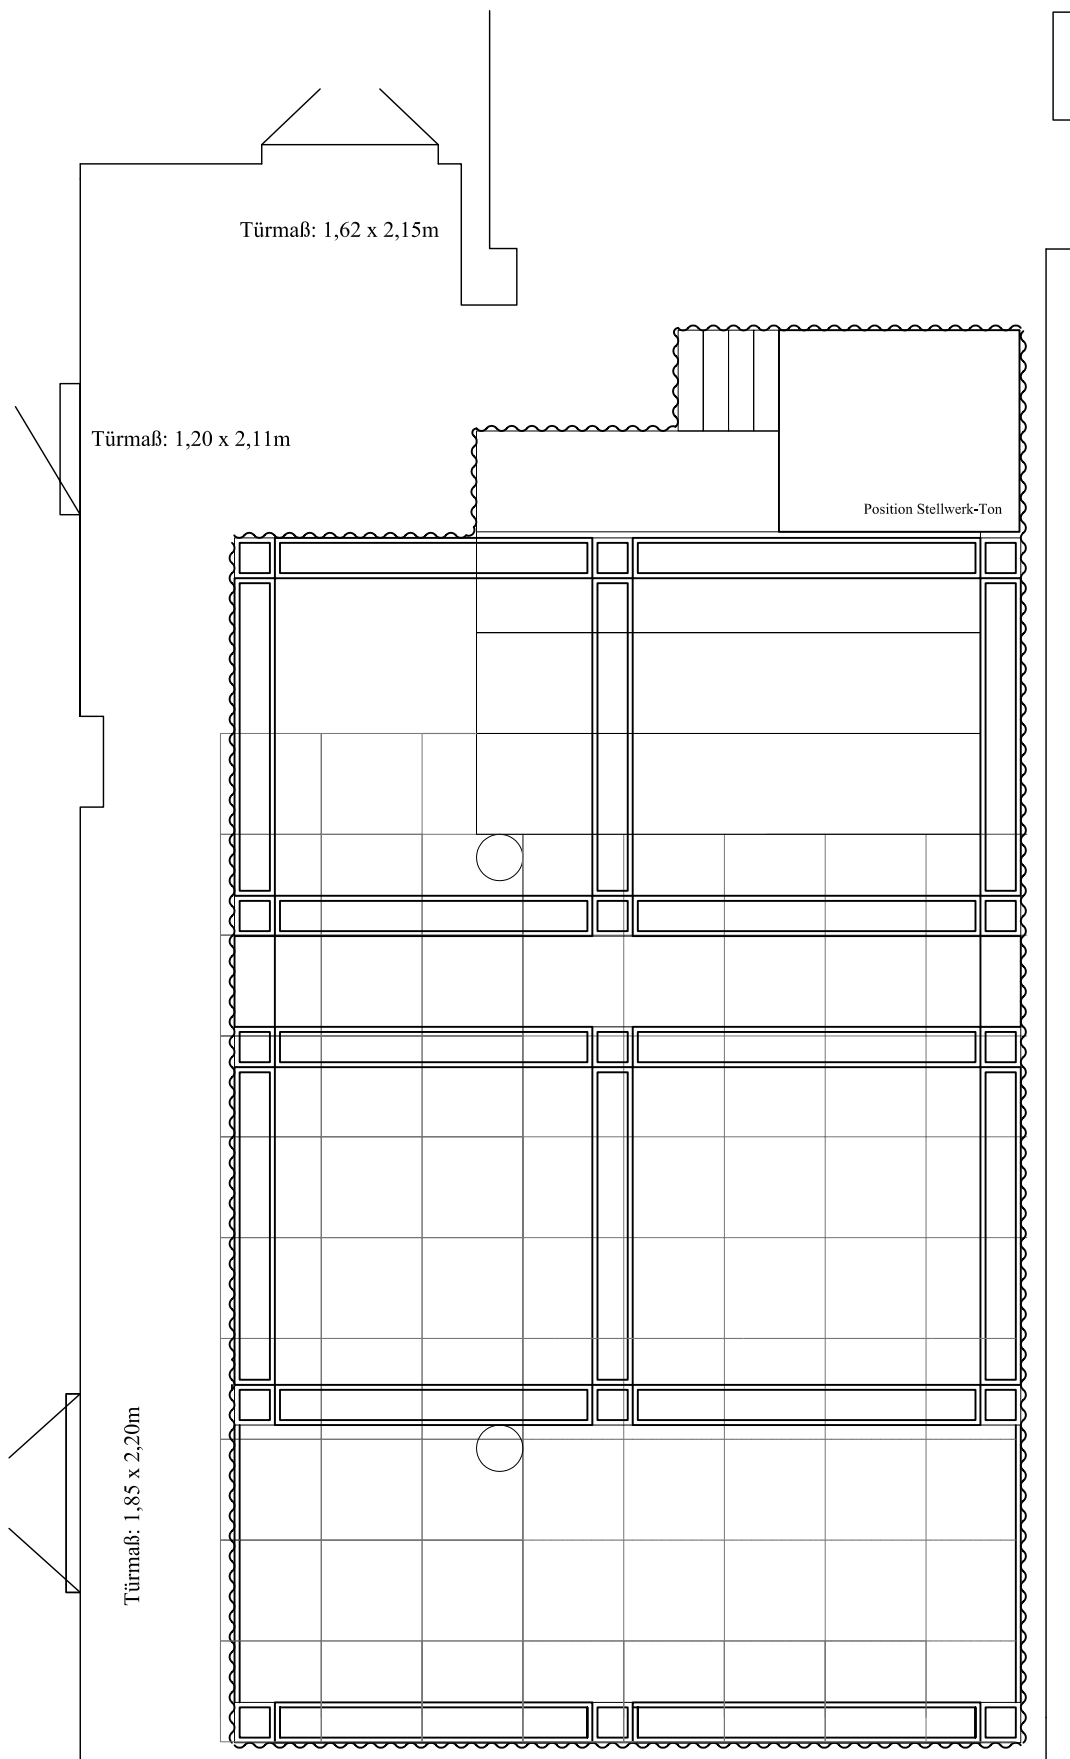

Tonhalle Gera- Technische Daten

- **Technische Parameter des Raumes:**

- Spielfläche ca. 80 m² (inkl. Zuschauerpodest)
- feste Bestuhlung 40 Plätze
zu beachten sind die im Raum befindlichen Säulen und der Traverseneinbau
- Raumhöhe von 3,70m reduziert sich auf der Spielfläche durch Truss auf 3,0m und Scheinwerfer auf 2,50m Höhe.

- **Podestmaterial:**

- Bütec
 - 20 Platten 2x1m
 - 5 Platten 1x1m
- Podestfüße
 - 32x 15cm
 - 17x 17cm
 - 28x 33cm
 - 62x 50cm
 - 36x 67cm
 - 44x 83cm
 - 24x 100cm

Theater und Philharmonie Thüringen

Bühnen der Stadt Gera - Tonhalle

Grundriss Maßstab 1 : 75

Stand: Mai 2009

Theater und Philharmonie Thüringen

Bühnen der Stadt Gera - Tonhalle

Schnitt Maßstab 1 : 50

Stand: Mai 2009

Tonhalle Gera- Daten Beleuchtung

- **Stellwerk** **Zero 88 Frog** 1DMX Linie (512)
- **Dimmer** 18 Dimmer 2,5KW
- **Direktkreise** : 1 x 32A/400V CEE Norm (belegt für vorhandene Dimmerpacks)
 1 x 16A/400V CEE Norm (belegt für vorhandene Dimmerpacks)
 2 x 16A/230V (je 1 Ring links + rechts der Spielfläche)
- **Scheinwerfer:** Bestückung laut Übersichtsplan (Standartvariante)
 - 12x PC FHR 1000
 - 8x PC FHR 500
 - 4x sym. Flächenleuchte 1KW
 - 6x Par 56
 - 3x Profil 500- 650W
 - 1x Verfolger H500
- **Farbfilter**
Bestand von Lee Farbfilter