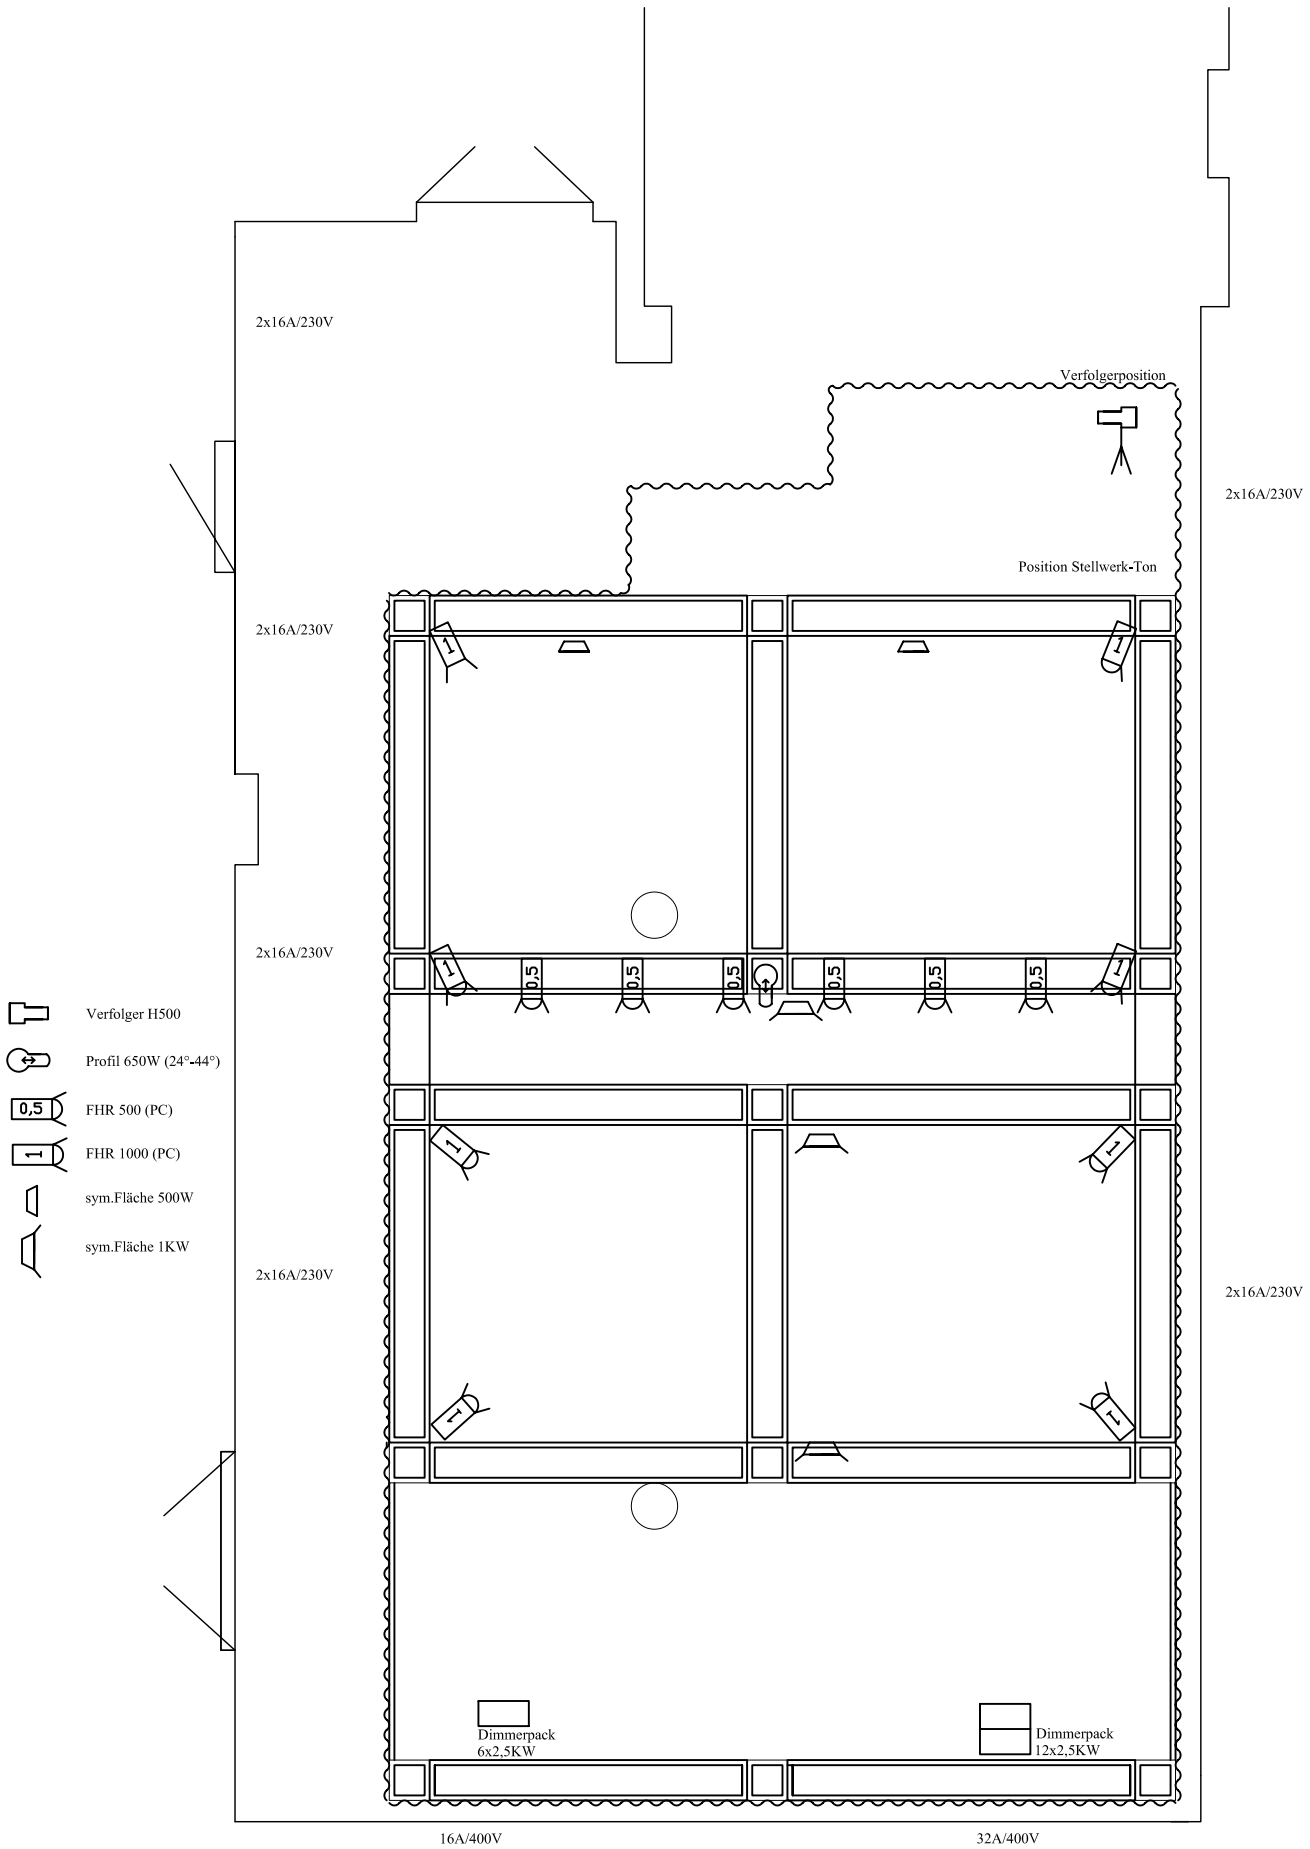

Tonhalle Gera- Technische Daten

- **Technische Parameter des Raumes:**

- Spielfläche ca. 80 m² (inkl. Zuschauerpodest)
- feste Bestuhlung 40 Plätze
zu beachten sind die im Raum befindlichen Säulen und der Traverseneinbau
- Raumhöhe von 3,70m reduziert sich auf der Spielfläche durch Truss auf 3,0m und Scheinwerfer auf 2,50m Höhe.

- **Podestmaterial:**

- Bütec
 - 20 Platten 2x1m
 - 5 Platten 1x1m
- Podestfüße
 - 32x 15cm
 - 17x 17cm
 - 28x 33cm
 - 62x 50cm
 - 36x 67cm
 - 44x 83cm
 - 24x 100cm

Theater und Philharmonie Thüringen

Bühnen der Stadt Gera - Tonhalle

Grundriss Maßstab 1 : 75

Stand: Mai 2009

Theater und Philharmonie Thüringen

Bühnen der Stadt Gera - Tonhalle

Schnitt Maßstab 1 : 50

Stand: Mai 2009

Tonhalle Gera- Daten Beleuchtung

- **Stellwerk** **Zero 88 Frog** 1DMX Linie (512)
- **Dimmer** 18 Dimmer 2,5KW
- **Direktkreise** : 1 x 32A/400V CEE Norm (belegt für vorhandene Dimmerpacks)
 1 x 16A/400V CEE Norm (belegt für vorhandene Dimmerpacks)
 2 x 16A/230V (je 1 Ring links + rechts der Spielfläche)
- **Scheinwerfer:** Bestückung laut Übersichtsplan (Standartvariante)
 - 12x PC FHR 1000
 - 8x PC FHR 500
 - 4x sym. Flächenleuchte 1KW
 - 6x Par 56
 - 3x Profil 500- 650W
 - 1x Verfolger H500
- **Farbfilter**
Bestand von Lee Farbfilter